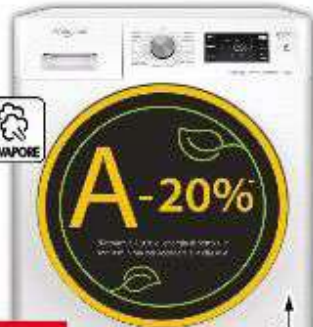

€ 25,90

KÄRCHER IDROPULTRICE

- K3 1.601-888.0
- 1600 WATT
- MAX 120 BAR
- PORTATA MAX 380 L/H
- MAX 40°
- TUBO 6M
- PISTOLA ALTA PRESSIONE

€ 109,90

Rowenta SCOPA RICARICABILE

RH9A32

150 AIRWATT

- SPAZZOLA MOTORIZZATA CON LUCI A LED
- AUTONOMIA 60'
- REGOLAZIONE AUTOMATICA POTENZA ASPIRAZIONE
- TECNOLOGIA FLEX
- DISPLAY LED
- KIT ACCESSORI

beko

A

8 KG

INVERTER

LAVATRICE

- DISPLAY
- PROGRAMMI RAPIDI
- CESTELLO AQUAWAVE
- PROGRAMMA STAINEXPERT

€ 329,90

Whirlpool

A

9 KG

INVERTER

LAVATRICE

- 1400 GRI
- TECNOLOGIA 6° SENSO
- FUNZIONE FRESHCARE+
- AVVIO RITARDATO
- PROGRAMMA RAPIDO

€ 429,90

beko

A+++

8 KG

PROSMART INVERTER

ASCIUGATRICE

- TECNOLOGIA ECOGENTILE
- CESTELLO AQUAWAVE
- DISPLAY
- OPZIONI ASCIUGATURA

€ 459,90

Hotpoint

D

7 KG