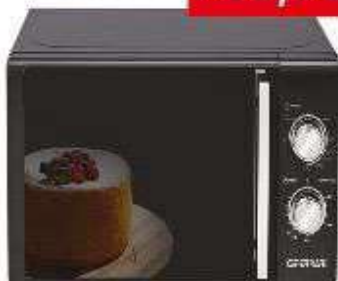

- BATTERIA 21,6 VOLT
- POTENZA REGOLABILE
- TURBO BRUSH
- AUTONOMIA MAX 30'

€ 179,90

Speciale **FESTA DELLA DONNA**

BUONA FESTA *Love You* **DEL PAPA'**

G.FERRARI FORNO MICROONDE

- G10109
- 20 LITRI • TIMER 35'
- GRILL 1000 WATT
- VETRO SPECCHIATO

€ 85,90

Girmi FORNO MICROONDE

- FM21 VINTAGE
- 20 LITRI • TIMER
- GRILL 800 WATT
- DISPONIBILI 3 COLORAZIONI

€ 99,90

Ariete FORNO ELETTRICO

- D979 VINTAGE
- 18 LITRI • TIMER 60'
- TEMPERATURA MAX 230°
- COLORE CREMA

€ 65,90

M. M. M. BISTECCHIERA

- IRIS
- 1800 WATT
- PIASTRE IN CERAMICA
- APERTURA 180 GRADI

€ 59,90

Ariete

- ### GRIGLIA ELETTRICA 732
- 2000 WATT
 - VASSOIO INOX
 - MAX 250°

€ 79,90

DeLonghi